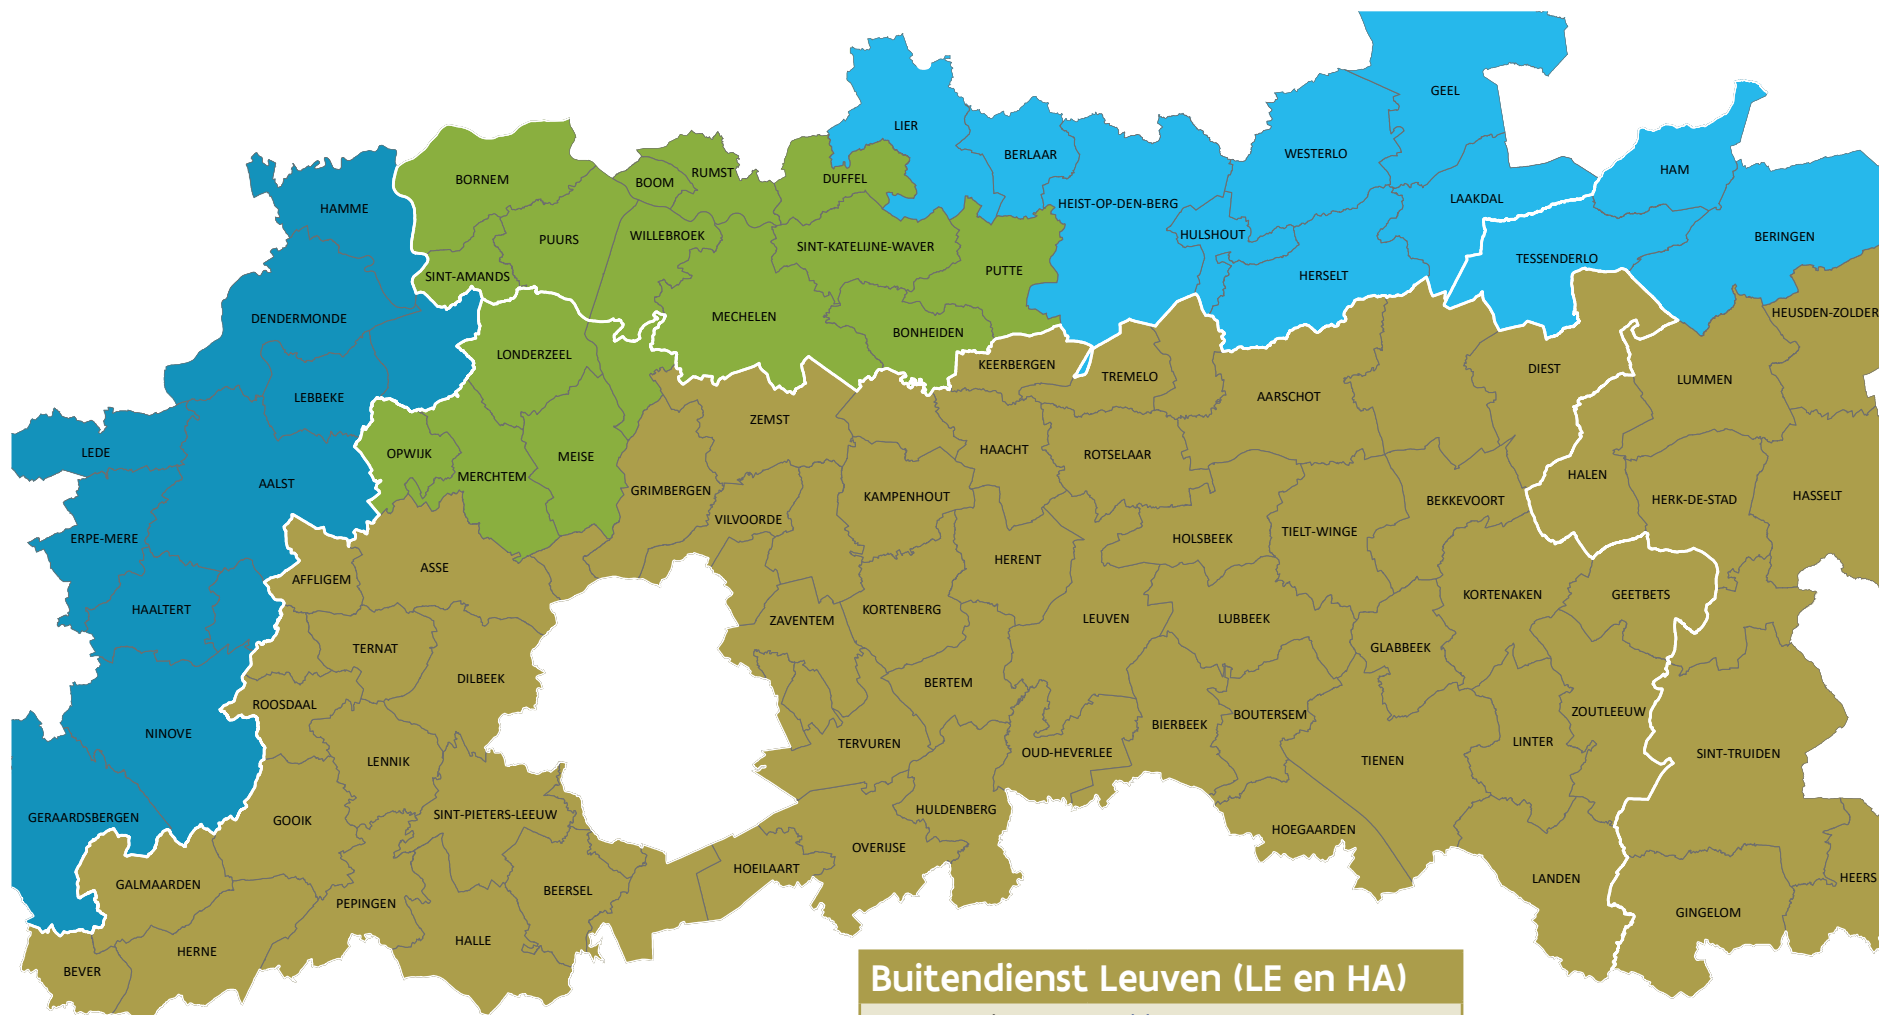

Contactgegevens provincie Vlaams-Brabant

Buitendienst Mechelen (ME)

Bemonsteringen en aangiften [Guy Van der Velde](#)

Verzegelingen verzegelingME@vmm.be

Postadres Stationstraat 110
2800 Mechelen

Buitendienst Leuven (LE en HA)

Bemonsteringen [Guido Verstappen](#)

Aangiften [Guido Verstappen](#)

Verzegelingen verzegelingHALE@vmm.be

Postadres VMM - BD Leuven
Koning Albert II-laan 15 bus 472
1210 Brussel