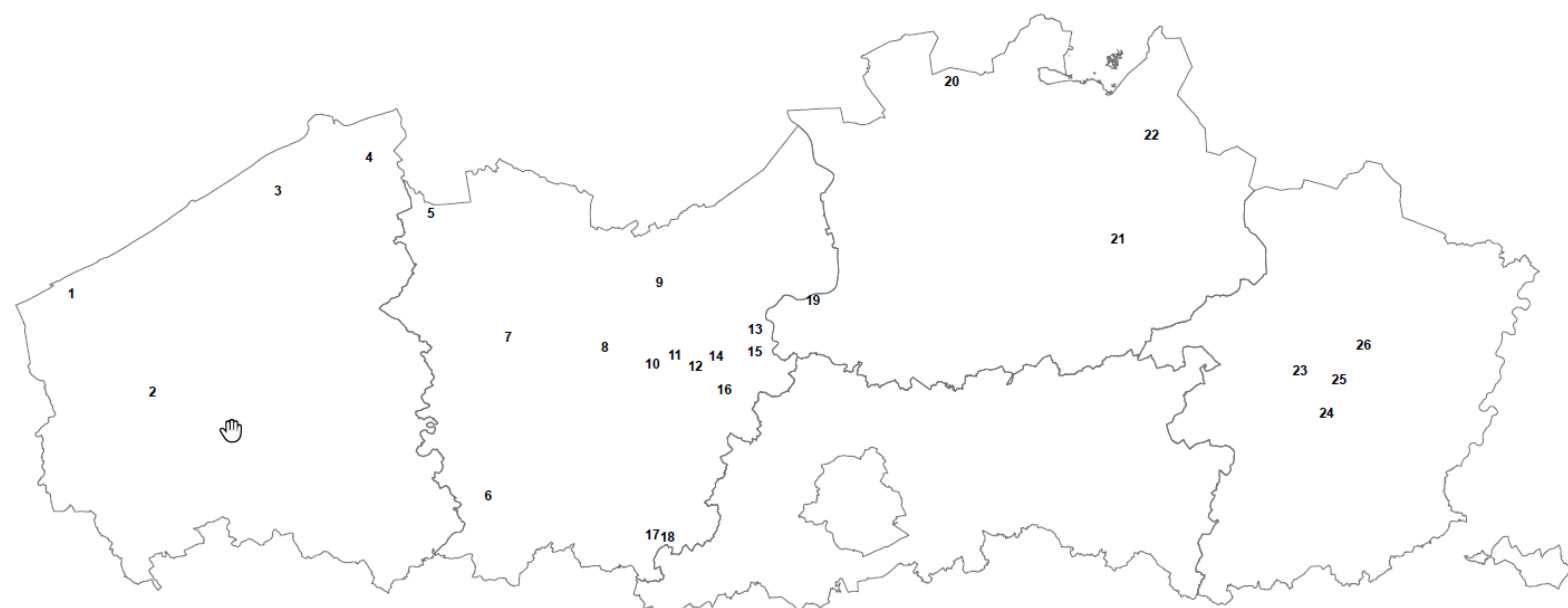

Bijlage 2. Kaart met prioritaire gebieden voor de opmaak van een peilbesluit

Nummer	Naam gebied	Nummer	Naam gebied
1	Oude Veurnevaart-Langeleed-Lenspolder	14	Sint-Onolfspolder en Meirdam
2	Blankaart	15	Vlassenbroek
3	Oudlandpolder	16	Denderbellebroek
4	Isabellavaart-Zwinnevaart	17	Zandbergenplein
5	Polder van Maldegem	18	Klakvijver
6	Scheldemeersen - Meldenmeersen - Langemeersen	19	Oudbroek-Schellandpolder
7	Oude Kale	20	PS Darmloop - De Maatjes
8	Damvallei	21	De Zegge
9	Moervaart-Zuidlede	22	De Liereman (Oud-Turnhout / Arendonk)
10	Kalkense Vaart	23	Vallei Laambeek
11	Leeggoed -Turfput - Berlarebroek en Donkmeer	24	Wik, Bokrijk, Kiewit: Zusterkloosterbeek, Schrijnebroeksbeek
12	De Konkel	25	Roosterbeek, Slangbeek en vijvercomplex Midden-Limburg
13	Moerzeke-Gespoelde Put/Grembergen	26	Schietveld - landbouwgebied van Peer