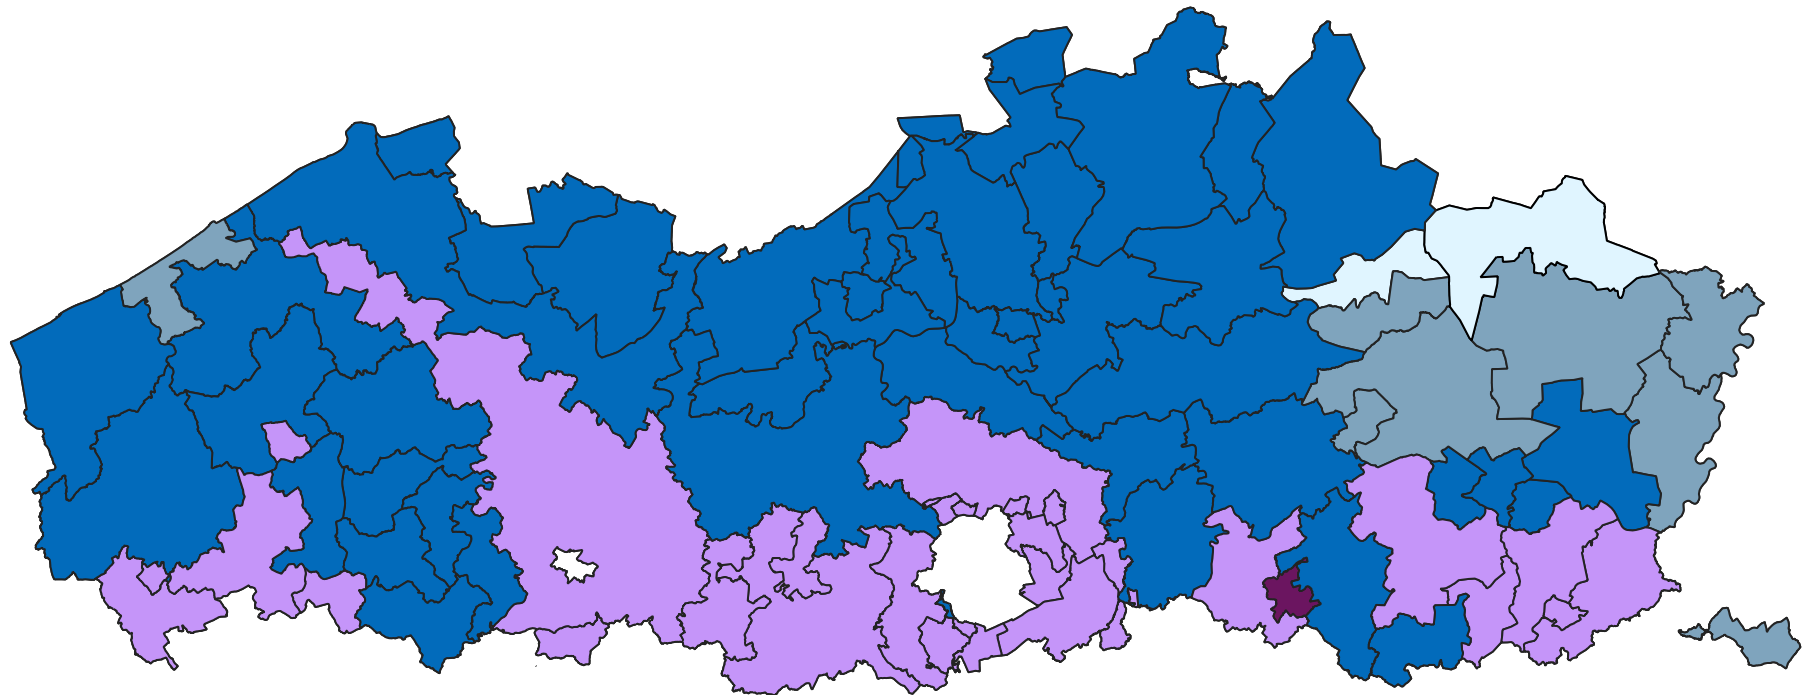

Mediane waarde 2022

Legende

-  >45° F: zeer hard
-  30 - 45°F: hard
-  15 30°F: middelhard
-  7 - 15°F: zacht
-  0 - 7°F: zeer zacht
-  Geen data